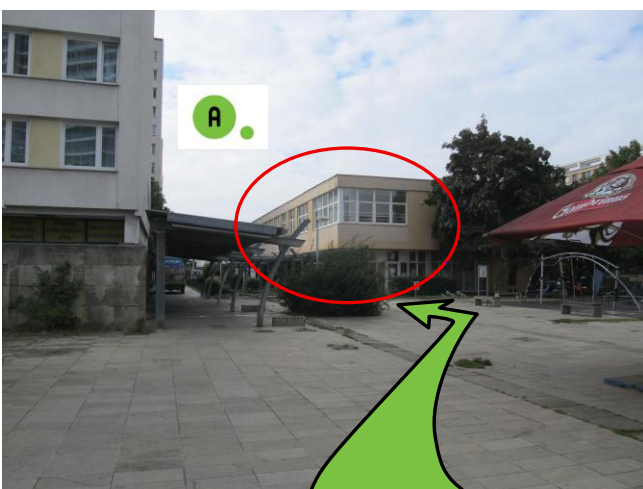

Cesta do *Centra pracovní rehabilitace* od bezbariérového výstupu metra Pankrác

1.

2.

3.

4.

5.

6.

7.

8.

9.

10.

11.

12.

Adresa: Centrum pracovní rehabilitace
Asistence, o.p.s.
Pujmanové 1219/8 - přízemí
140 00 Praha 4 - Pankrác